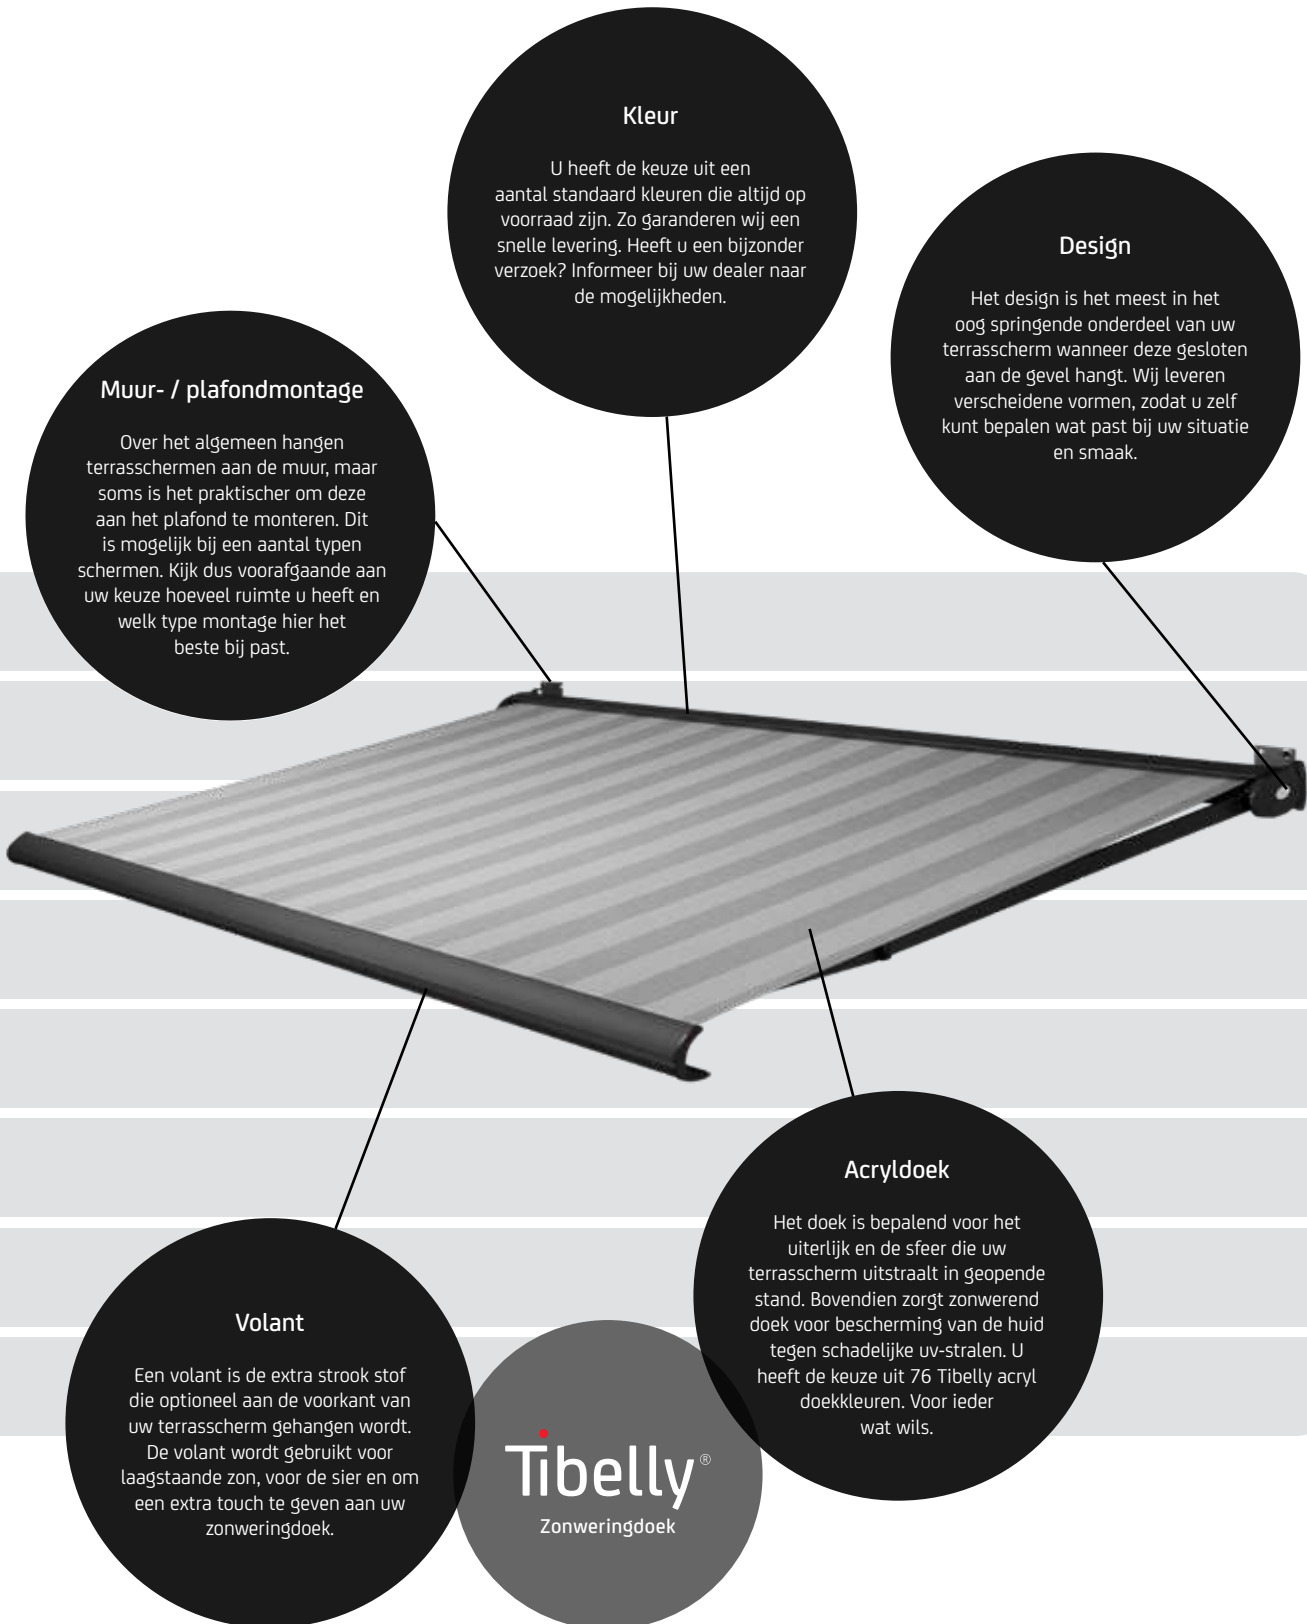

### Muur- / plafondmontage

Over het algemeen hangen terrasschermen aan de muur, maar soms is het praktischer om deze aan het plafond te monteren. Dit is mogelijk bij een aantal typen schermen. Kijk dus voorafgaande aan uw keuze hoeveel ruimte u heeft en welk type montage hier het beste bij past.