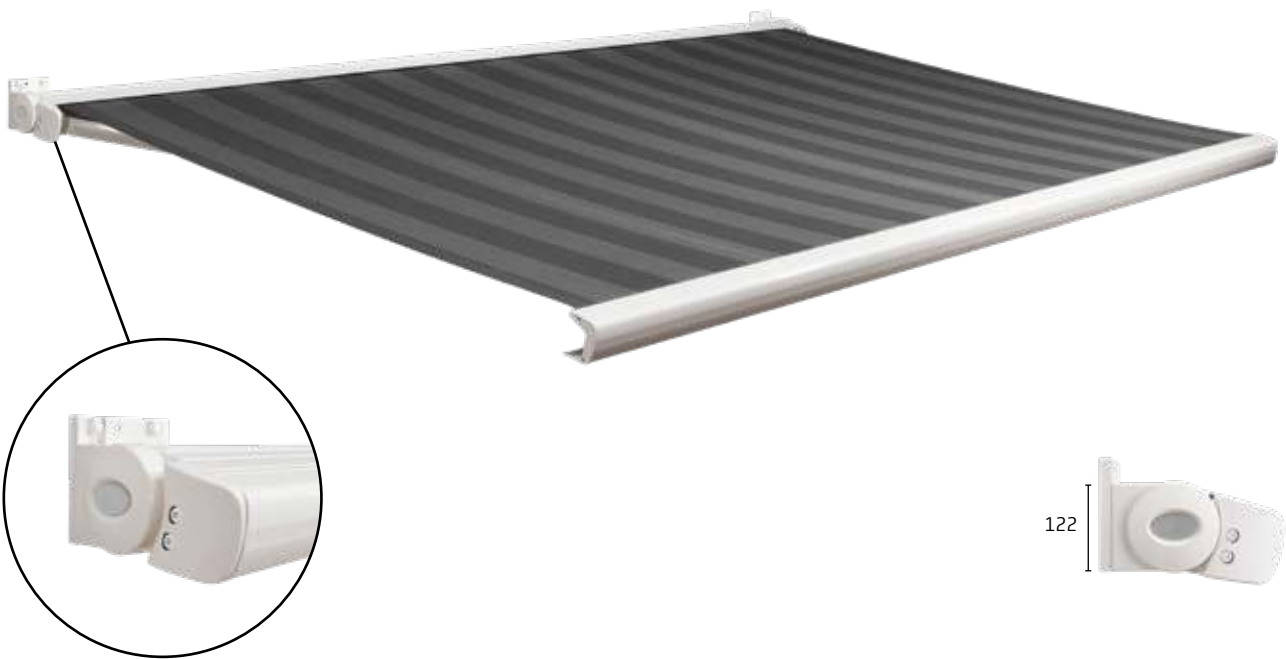

# Furore<sup>®</sup> Cassette

Terrasscherm

De Furore Cassette is een volledig gesloten terrascherm dat bekend staat om de fraaie en compacte vormgeving. De muurbevestiging van dit terrascherm is geheel weggewerkt achter het scherm, hierdoor sluit het naadloos aan op de gevel. Het scherm is uitgerust met een bovenrolsysteem en een PVC doekgeleiding, waardoor het doek altijd voldoende afstand tot de armen heeft en het scherm altijd perfect sluit. Dit ziet er niet alleen mooi uit, maar het doek is daardoor ook optimaal beschermd tegen weersinvloeden.

## Montage

Muurmontage  
Plafondmontage

# Primo<sup>®</sup> Linea<sup>®</sup>

Terrasscherm

De Primo onderscheidt zich door zijn hedendaagse design. In gesloten stand is de cassette slechts 122 mm hoog. Dit maakt het één van de meest compacte terrasschermen. De Primo is zowel aan de muur als aan een plafond te monteren door de uitgebreide mogelijkheden in hoekverstelling. Bent u op zoek naar een terrasscherm dat weinig ruimte inneemt, zonder aan kwaliteit in te leveren, dan is de Primo uw keuze.