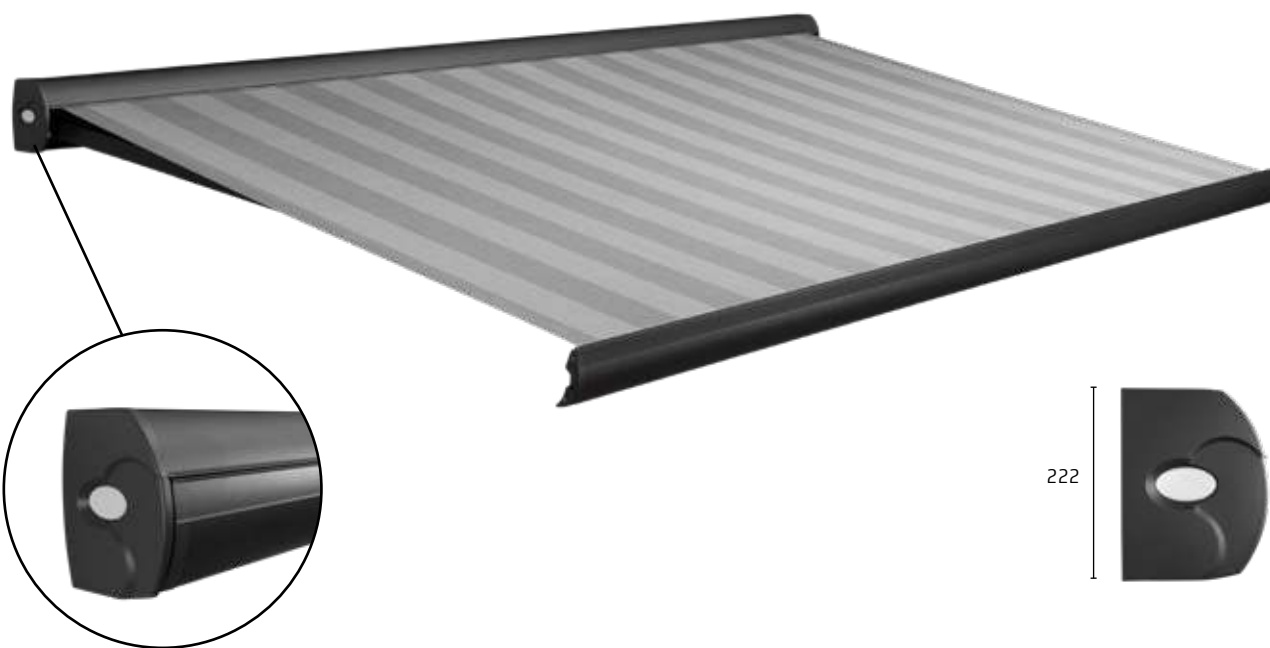

## Montage

Muurmontage  
Plafondmontage

# Furore<sup>®</sup> Cassette

Terrasscherm

De Furore Cassette is een volledig gesloten terrascherm dat bekend staat om de fraaie en compacte vormgeving. De muurbevestiging van dit terrascherm is geheel weggewerkt achter het scherm, hierdoor sluit het naadloos aan op de gevel. Het scherm is uitgerust met een bovenrolsysteem en een PVC doekgeleiding, waardoor het doek altijd voldoende afstand tot de armen heeft en het scherm altijd perfect sluit. Dit ziet er niet alleen mooi uit, maar het doek is daardoor ook optimaal beschermd tegen weersinvloeden.