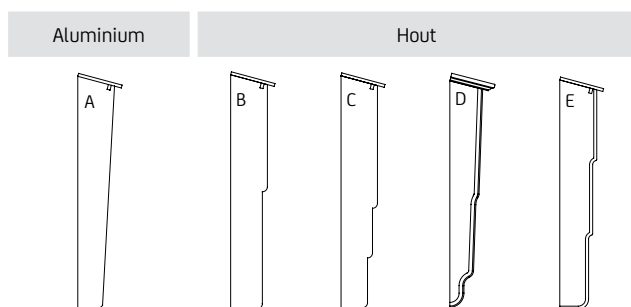

Zijschotten

Maximale afmetingen

	Breedte	Uitval
Markiezen	6000 mm	1600 mm