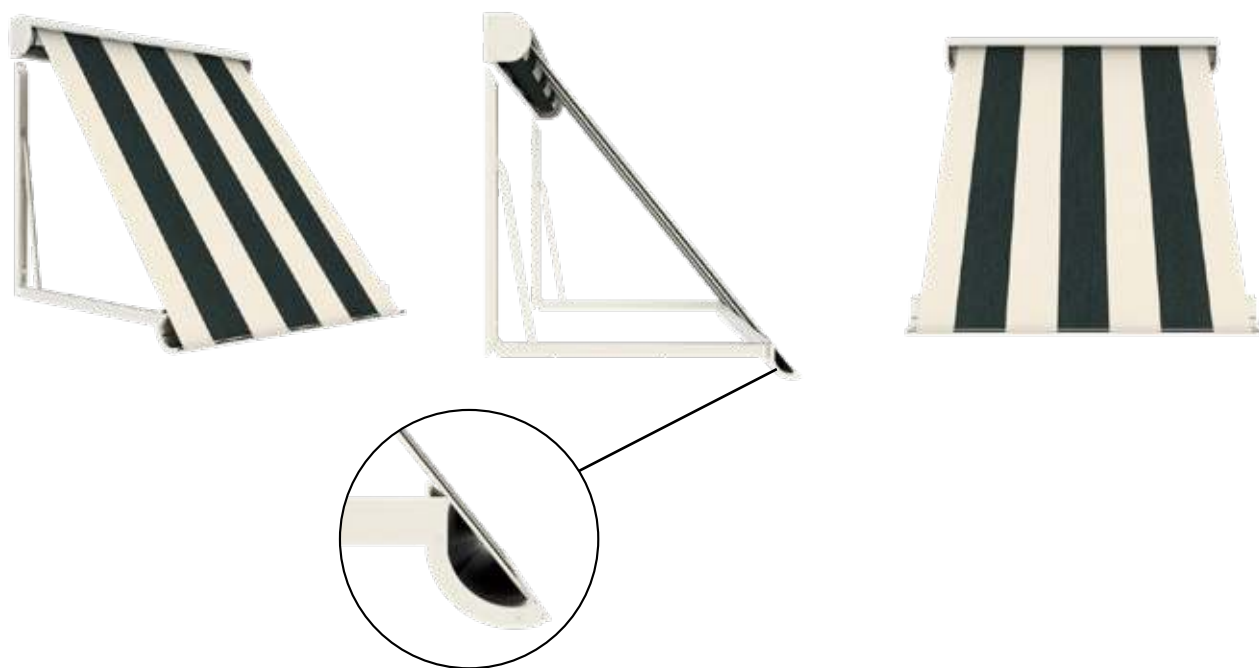

Op aanvraag

Maximale afmetingen*

	Breedte	Uitval
Vista Elégance 95 (semi-cassette)	4500 mm	1500 mm
Vista Elégance 110 (cassette)	6000 mm	1500 mm

Certificeringen

*Bij gebruik van speciale armen beperkt aantal kleuren en afmetingen beschikbaar (vraag uw dealer naar de mogelijkheden).

Vista Favorite[®]

Uitvalschermer

De Vista Favorite is uitgevoerd met een volledig gesloten cassette in een uniek half rond design. Hierdoor is het zonweringdoek in gesloten stand uitstekend beschermd tegen weersinvloeden en blijft het doek langer mooi. De variabele uitvalshoek maakt de Vista Favorite in vrijwel elke situatie te plaatsen.