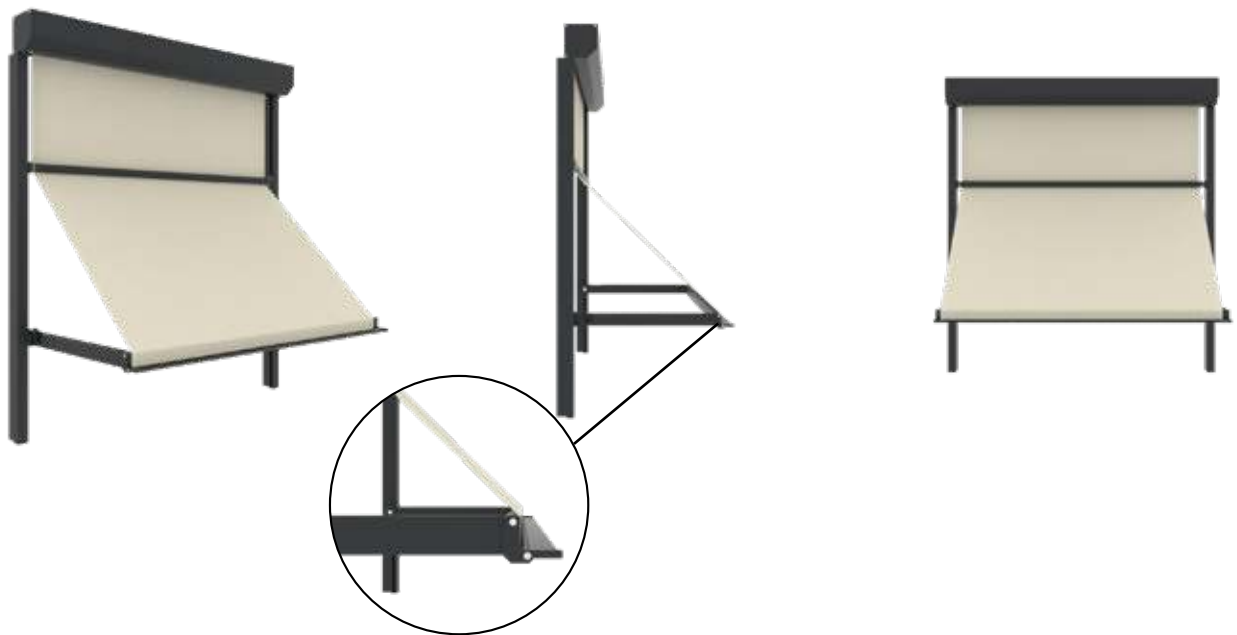

Kleuren

Maximale afmetingen

	Breedte	Uitval
Markisolette Extra	4000 mm	800 mm

Certificeringen

Markisolette Excellent

Markisolette

De Markisolette Excellent is een bijzondere zonwering. De eerste markisolette, in de basis een hybride tussen onze Screen Excellent en de kenmerkende profielen van de markisolette. Door het economisch- en ergonomisch design heeft de Markisolette Excellent een maximale uitval van een halve meter. Ideaal om de lichtinval te beperken zonder het uitzicht naar buiten te verliezen.

Een gunstige prijsstelling, leverbaar in verschillende kastmaten, fraai vormgegeven aluminium scharnieren, prima te plaatsen in de nis of koof en te koppelen voor een groter schaduwoppervlak, zo maar wat voordelen van de Markisolette Excellent. Hierdoor leent deze zonwering zich uitstekend voor projectmatige toepassingen. Maar ook thuis zal de Markisolette Excellent niet misstaan.