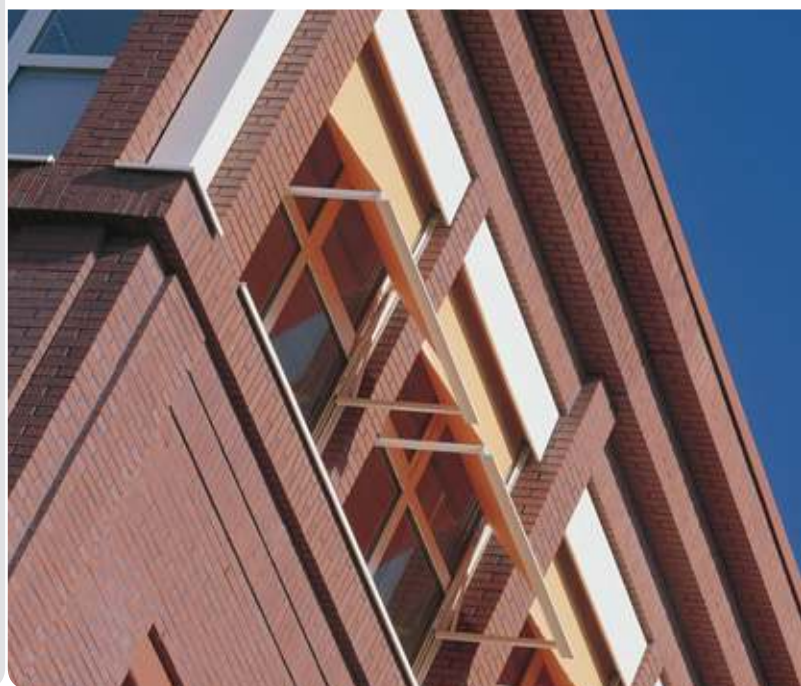

Uitvalschermen

Deze traditionele zonwering is door het doeltreffende design nog steeds relevant. Bedacht om op een effectieve manier de hinderende zon te weren, zonder hierbij het zicht naar buiten of binnen te verliezen. Een uitvalscherm valt direct diagonaal uit van de gevel. Het doek zit vast in de voorlijst en opent zich door de armen. Deze zijn tot een maximale hoek van 90° te openen, maar ook alles daartussenin. De armen van het uitvalscherm hebben een onderscheidende functie. Er zijn een aantal standaard- en speciaalarmen die ieder hun eigen voordeel bezitten. Maak een keuze uit windvaste-, stormvaste-, gasveer-, glij- en balkonarmen. Vraag uw dealer wat het beste past bij uw zonwering situatie.

Markisolettes

Een markisolette kan het beste getypeerd worden als een moderne doorvertaling van het traditionele uitvalscherm. Door de stijgende populariteit van verticale zonwering, die het mogelijk maakt om ook laagstaande zon te weren, kunnen we gerust zeggen dat de markisolette het beste biedt van beide werelden. Dit moderne scherm opent zich eerst verticaal om vervolgens diagonaal uit te vallen. Dit maakt het geschikt voor hoge ramen en is er de mogelijkheid om ook laagstaande zon te weren zonder het zicht te verliezen. Het doek zit vast in de voorlijst en opent zich door de armen. Deze zijn tot een maximale hoek van 90° te openen, maar ook alles daartussenin.

Markisolette Extra

Markisolette

De Markisolette Extra opent zich eerst verticaal om vervolgens diagonaal uit te vallen. Het vrije zicht naar buiten blijft behouden terwijl ook de laagstaande zon geweerd wordt. Geschikt voor hoge ramen maar met zijn 4 meter ook geschikt voor een brede toepassing. Door het design blijft de Markisolette Extra eenvoudig in een nis of koof te plaatsen.