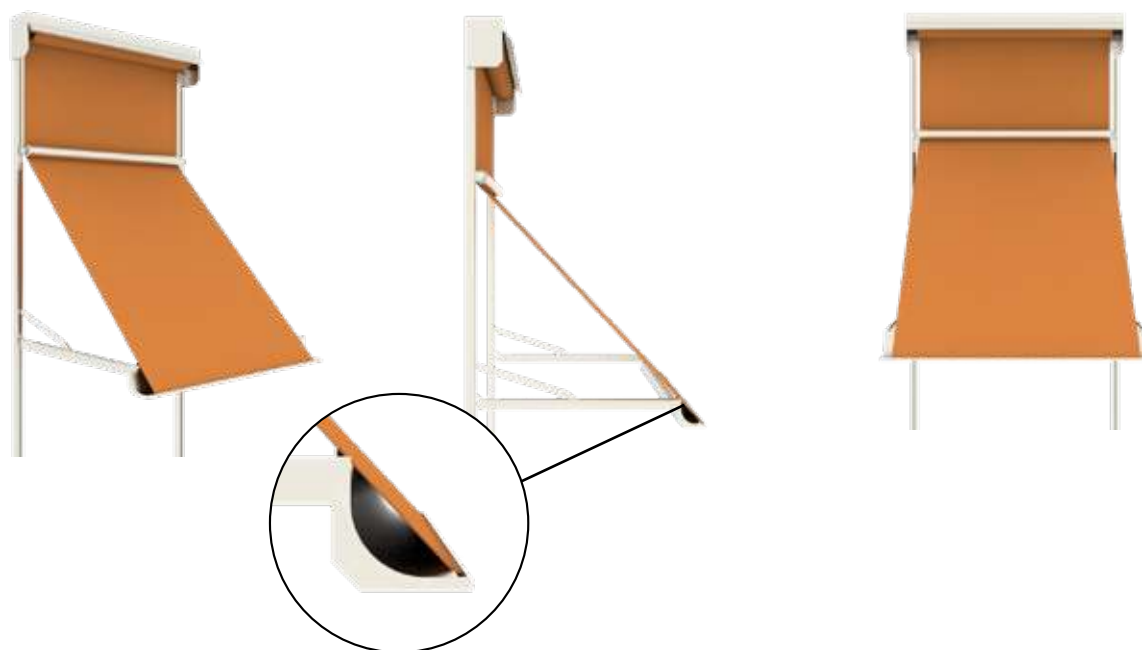

Markisolette Compact

Markisolette

De Markisolette Compact, deze combinatie tussen een screen en uitvalscherf opent zich eerst verticaal om vervolgens diagonaal uit te vallen. Het vrije zicht naar buiten blijft behouden terwijl ook de laagstaande zon geweerd wordt. Zeer geschikt voor hoge ramen en eenvoudig in een nis of koof te plaatsen is.

Markisolette Extra

Markisolette

De Markisolette Extra opent zich eerst verticaal om vervolgens diagonaal uit te vallen. Het vrije zicht naar buiten blijft behouden terwijl ook de laagstaande zon geweerd wordt. Geschikt voor hoge ramen maar met zijn 4 meter ook geschikt voor een brede toepassing. Door het design blijft de Markisolette Extra eenvoudig in een nis of koof te plaatsen.