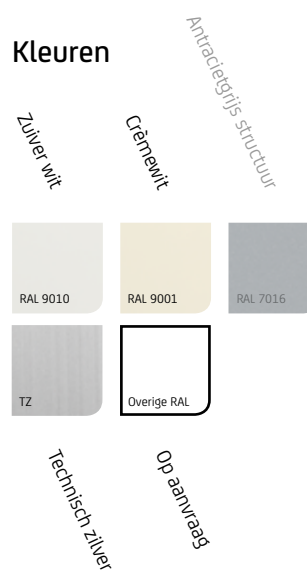

Kleuren

Maximale afmetingen

	Breedte	Uitval
Markisolette Excellent	2000 mm	800 mm

Certificeringen