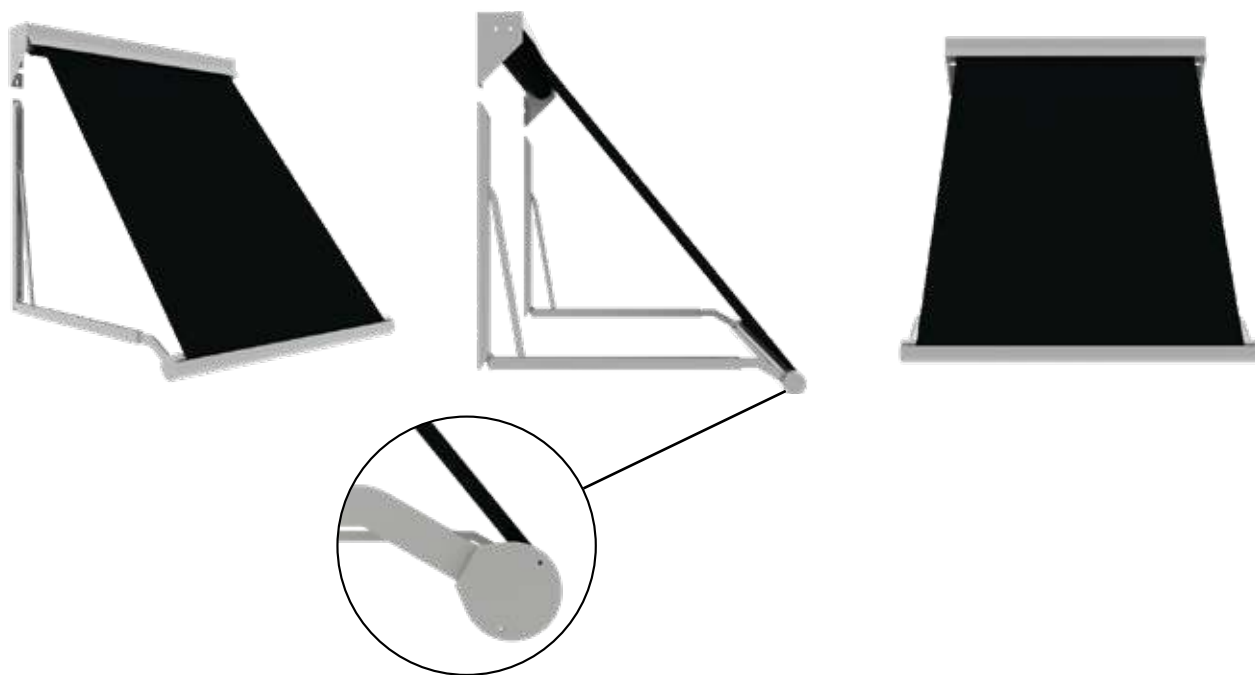

Uitvalschermen

Deze traditionele zonwering is door het doeltreffende design nog steeds relevant. Bedacht om op een effectieve manier de hinderende zon te weren, zonder hierbij het zicht naar buiten of binnen te verliezen. Een uitvalscherm valt direct diagonaal uit van de gevel. Het doek zit vast in de voorlijst en opent zich door de armen. Deze zijn tot een maximale hoek van 90° te openen, maar ook alles daartussenin. De armen van het uitvalscherm hebben een onderscheidende functie. Er zijn een aantal standaard- en speciaalarmen die ieder hun eigen voordeel bezitten. Maak een keuze uit windvaste-, stormvaste-, gasveer-, glij- en balkonarmen. Vraag uw dealer wat het beste past bij uw zonwering situatie.

Markisolettes

Een markisolette kan het beste getypeerd worden als een moderne doorvertaling van het traditionele uitvalscherm. Door de stijgende populariteit van verticale zonwering, die het mogelijk maakt om ook laagstaande zon te weren, kunnen we gerust zeggen dat de markisolette het beste biedt van beide werelden. Dit moderne scherm opent zich eerst verticaal om vervolgens diagonaal uit te vallen. Dit maakt het geschikt voor hoge ramen en is er de mogelijkheid om ook laagstaande zon te weren zonder het zicht te verliezen. Het doek zit vast in de voorlijst en opent zich door de armen. Deze zijn tot een maximale hoek van 90° te openen, maar ook alles daartussenin.

Vista Comfort

Uitvalschermer

De Vista Comfort is het instapmodel onder de uitvalschermeren. Met de zeer gunstige prijsstelling hoeft het succesvol weren van de zon niet duur te zijn. Kenmerkend aan de Vista Comfort, en daarbij alle uitvalschermeren, is dat het vrije zicht blijft behouden. Door de variabele uitvalshoek is het scherm in vrijwel elke situatie te plaatsen, het design is bewust ingetogen om zo mooi bij de gevel van een woning of ander pand aan te sluiten.