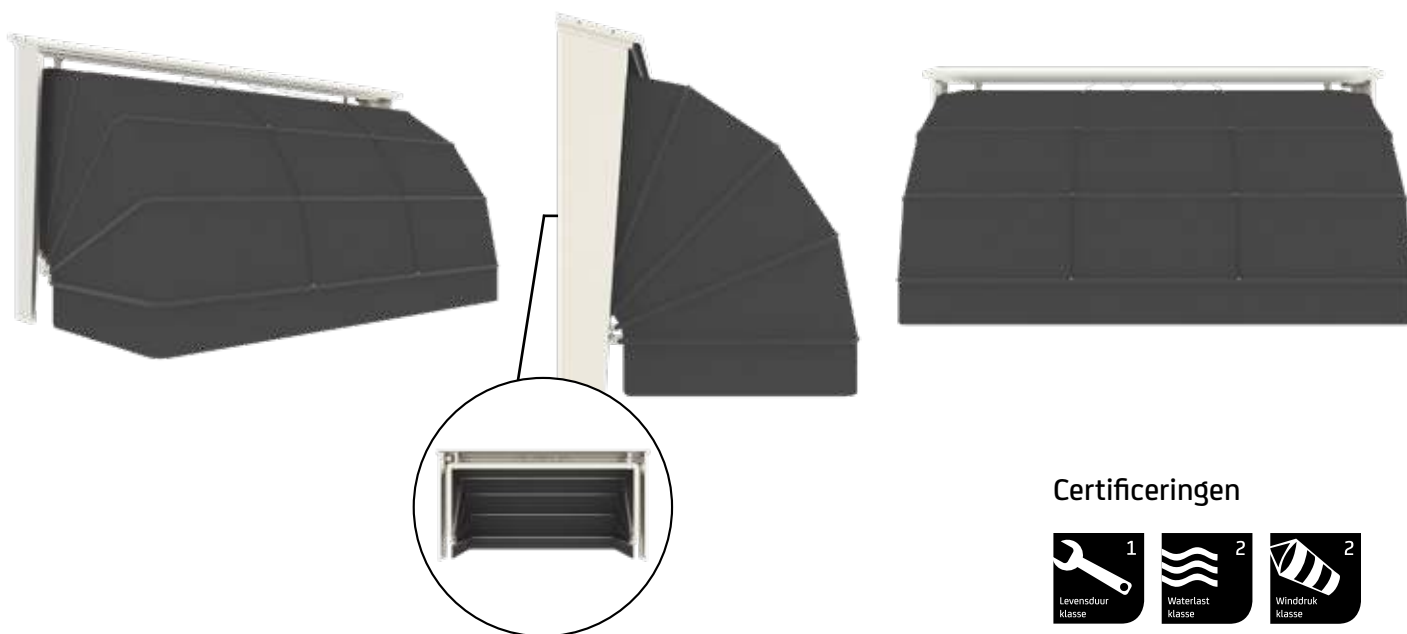

Maximale afmetingen

	Breedte	Uitval
Markisolette Excellent	2000 mm	800 mm

Certificeringen

Markiezen

Markies Hout, Markies Aluminium

Certificeringen

Markiezen, ook wel de ambachtelijke zonwering genoemd. Niet geheel onterecht, want onze markiezen worden nog steeds op deze bijzondere wijze vervaardigd. Géén grote machines of enorme productielijnen maar een vakman met talent, productkennis en gereedschap. Onderscheidende zonweringsfactor van de markies is dat deze ook aan de zijkant gesloten is. Daardoor wordt ook de zijdelingse lichtinval geweerd.