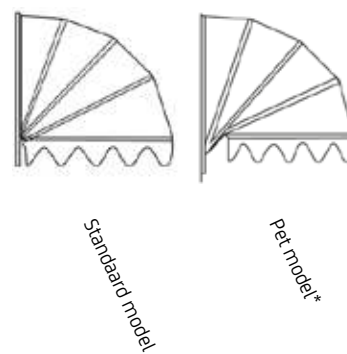

Zijschotten

Maximale afmetingen

	Breedte	Uitval
Markiezen	6000 mm	1600 mm

Kleuren

Model

*Alléén mogelijk bij een aluminium markiezen.

Tibelly®

Acrylboek