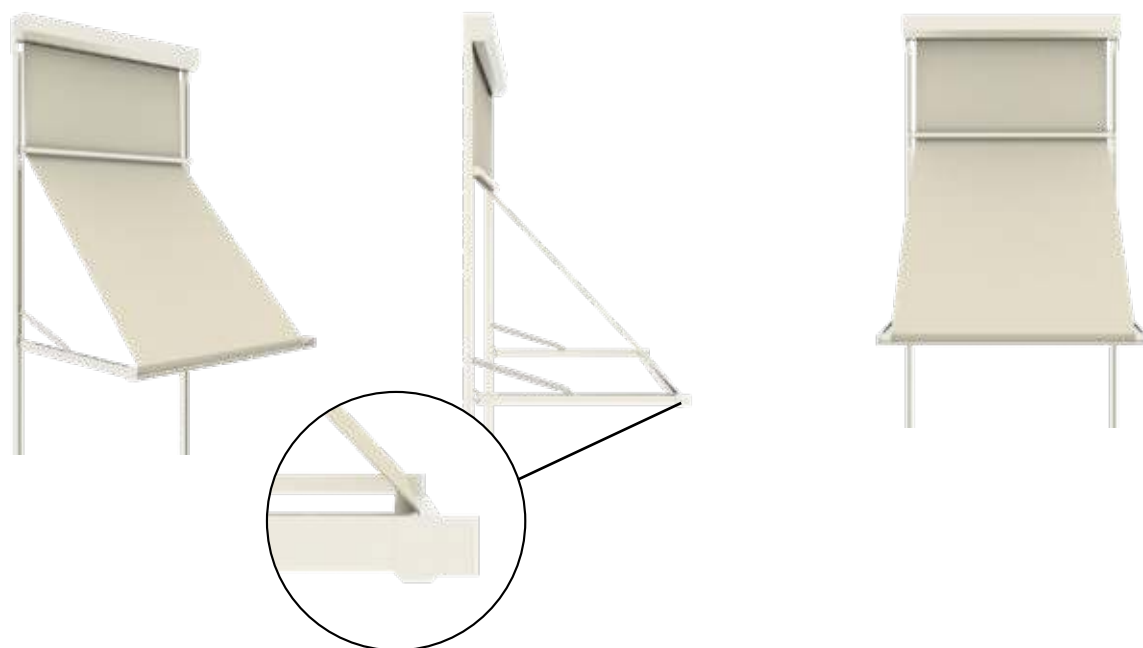

Markisolette Compact

Markisolette

De Markisolette Compact, deze combinatie tussen een screen en uitvalscherf opent zich eerst verticaal om vervolgens diagonaal uit te vallen. Het vrije zicht naar buiten blijft behouden terwijl ook de laagstaande zon geweerd wordt. Zeer geschikt voor hoge ramen en eenvoudig in een nis of koof te plaatsen is.