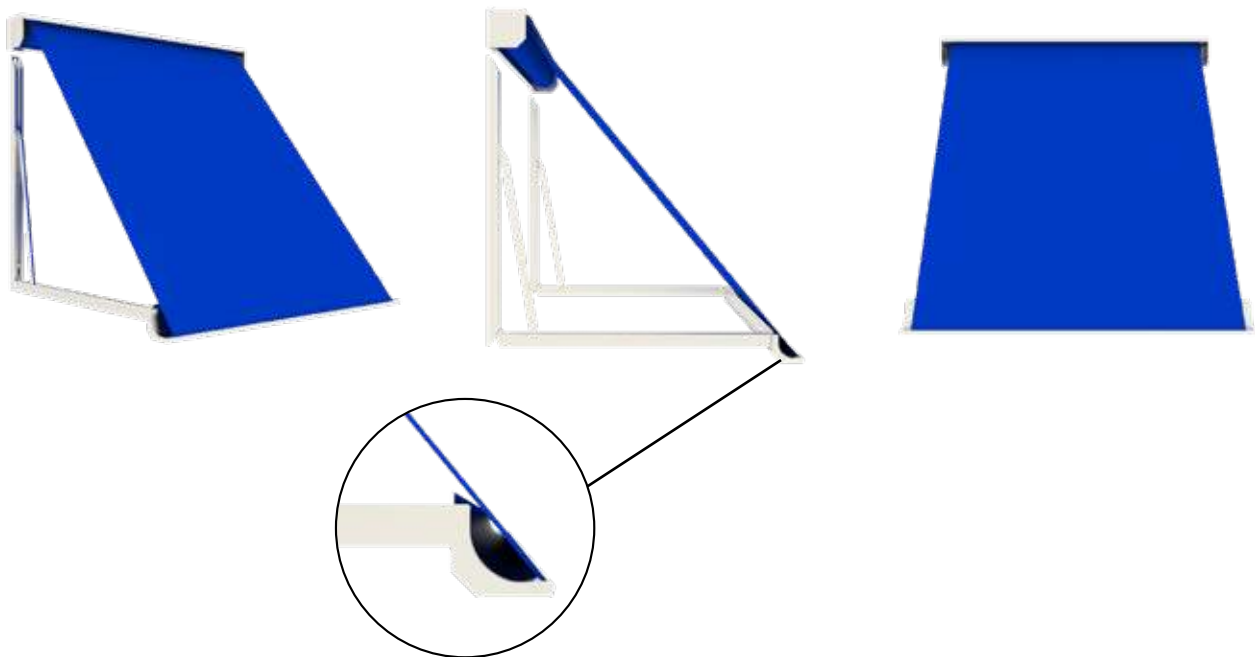

Markisolettes

Een markisolette kan het beste getypeerd worden als een moderne doorvertaling van het traditionele uitvalscherm. Door de stijgende populariteit van verticale zonwering, die het mogelijk maakt om ook laagstaande zon te weren, kunnen we gerust zeggen dat de markisolette het beste biedt van beide werelden. Dit moderne scherm opent zich eerst verticaal om vervolgens diagonaal uit te vallen. Dit maakt het geschikt voor hoge ramen en is er de mogelijkheid om ook laagstaande zon te weren zonder het zicht te verliezen. Het doek zit vast in de voorlijst en opent zich door de armen. Deze zijn tot een maximale hoek van 90° te openen, maar ook alles daartussenin.

Vista Elégance®

Uitvalschermer

De Vista Elégance, deze elegante zonwering is in 2 modellen verkrijgbaar. Beide hebben een uniek kenmerk en uiterlijk, maar zijn technisch identiek. De Vista Elégance 95 kenmerkt zich door de semi-cassette met vierkant design. De Vista Elégance 110 betreft een cassette met afgeschuind design (hierboven afgebeeld). Het uiterlijke kenmerk spreekt voor zich, het verschil in cassette heeft betrekking tot de mate van doekbescherming in gesloten stand. Een semi-cassette beschermt goed, een cassette beschermt volledig.